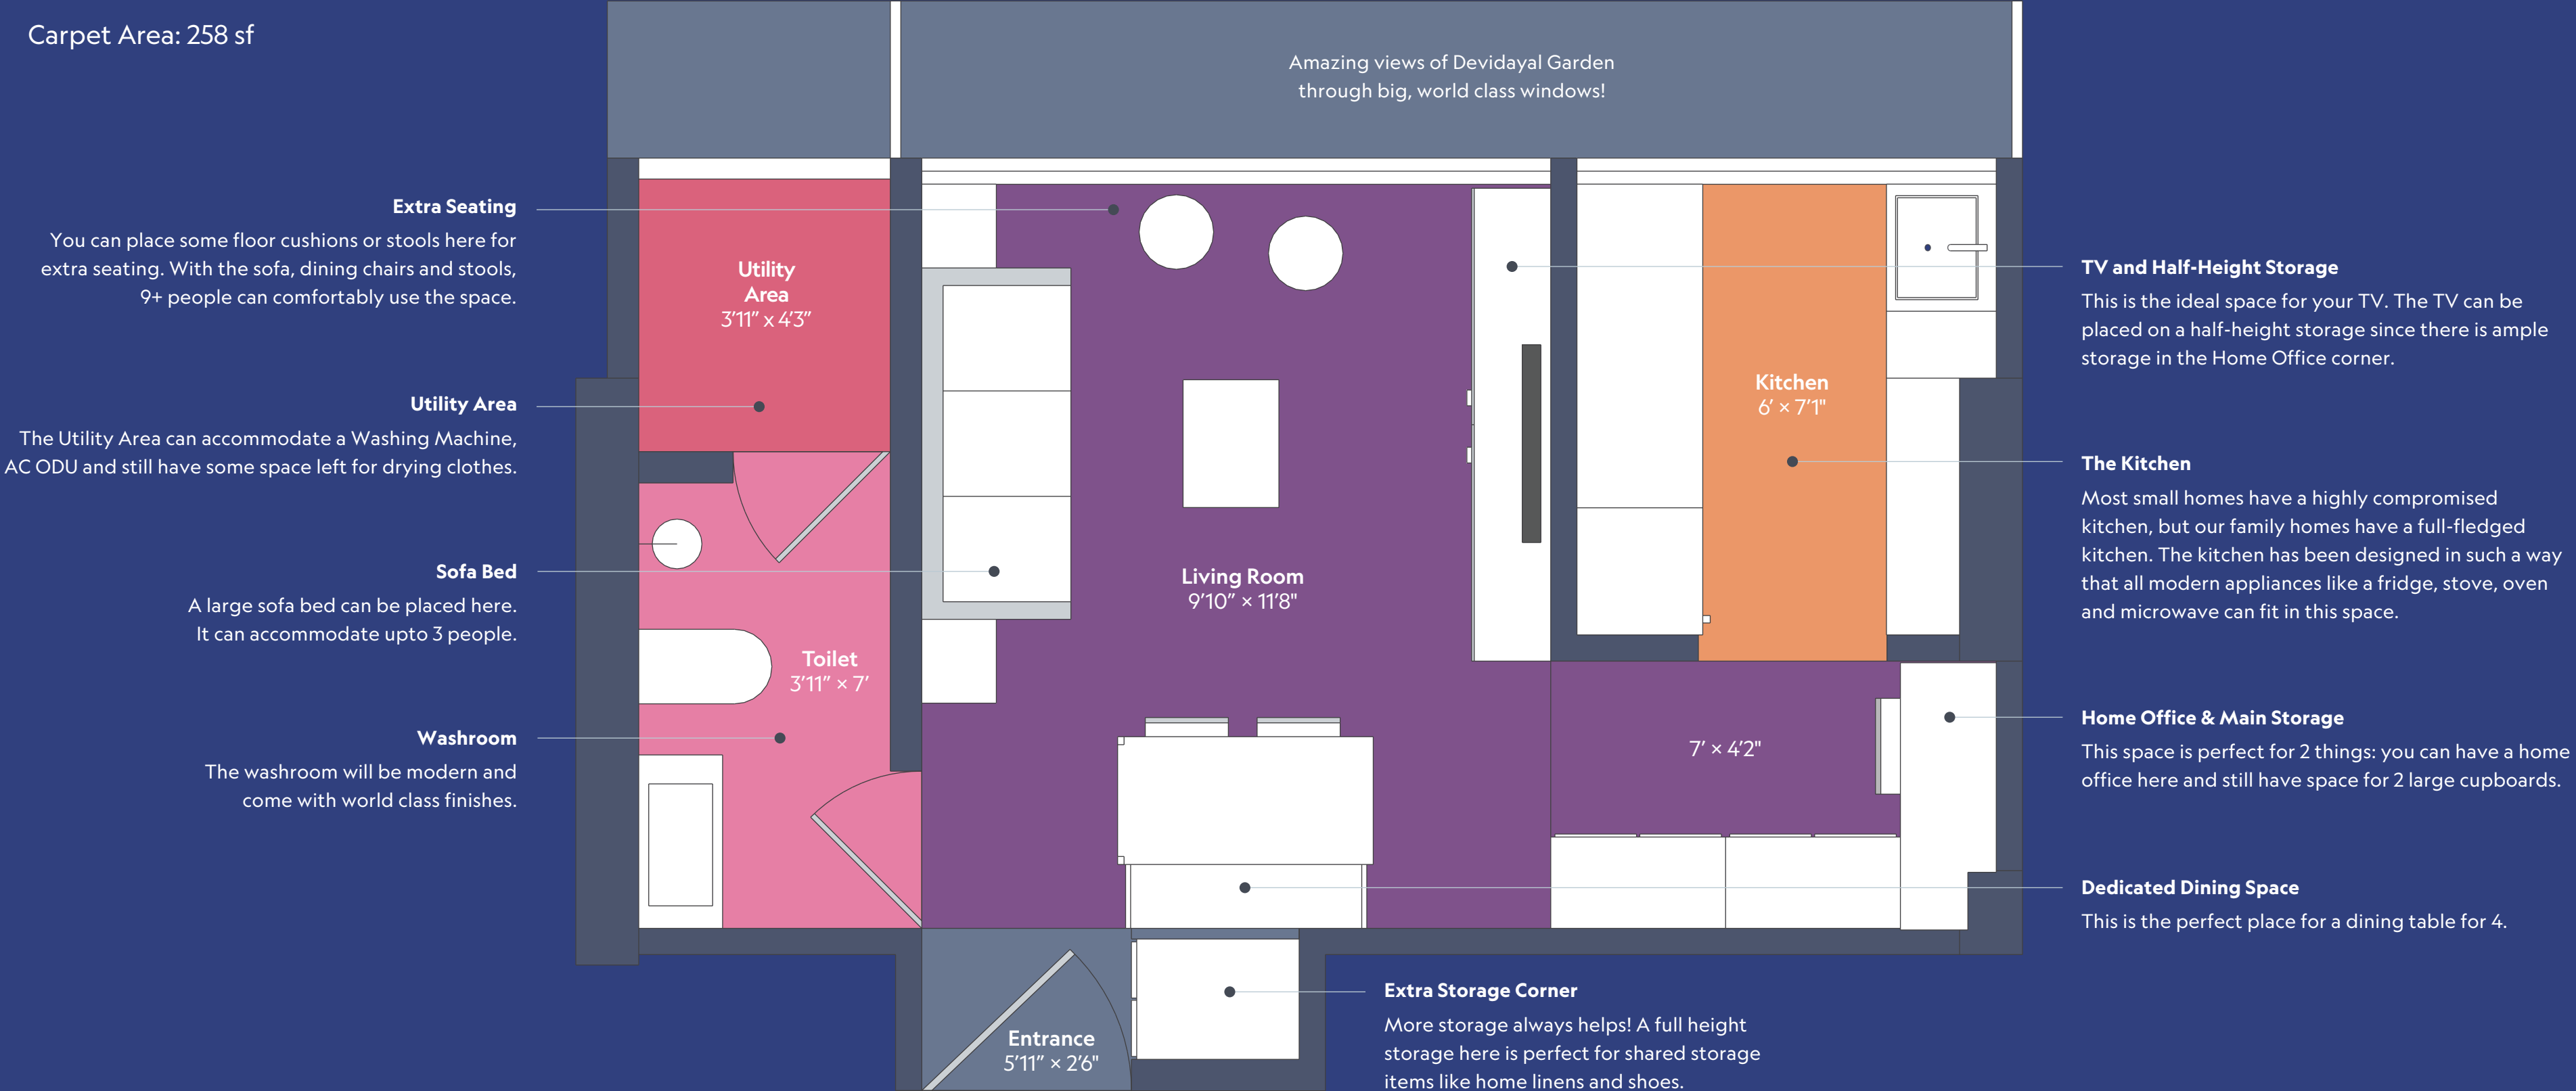

FamHome

05 • 258 sf

FamHome

Carpet Area: 258 sf

sunset.in • 76 71 900 900